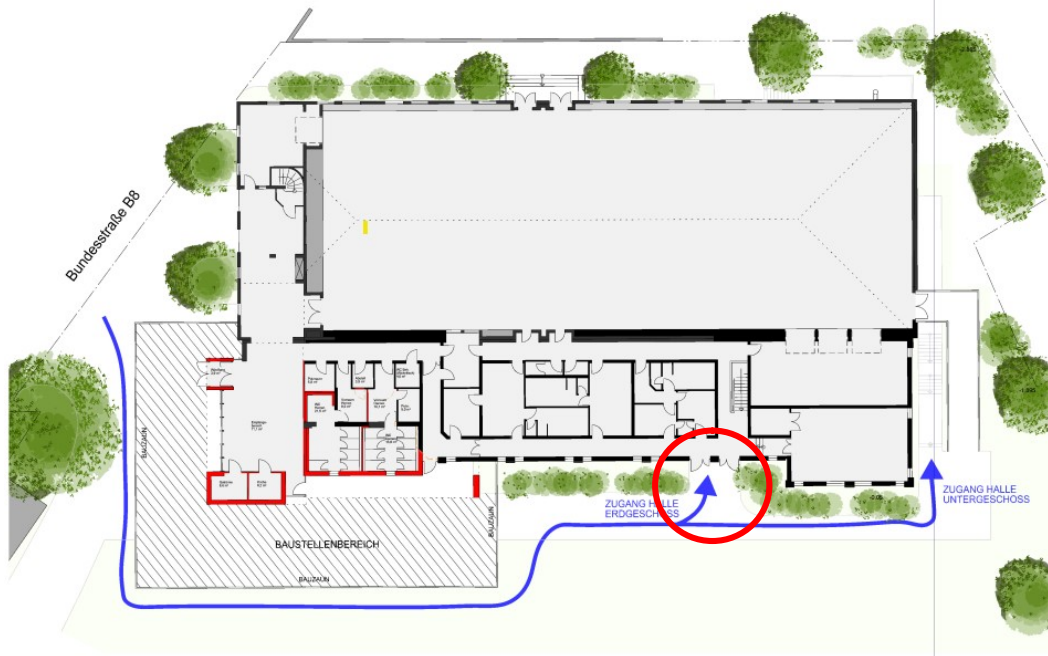

Florian-Geyer-Halle, Repperndorfer Straße 7, 97318 Kitzingen

Die Florian-Geyer-Halle ist während
den gesamten Schulferien
geschlossen!

(Infos kommen immer zeitnah per WhatsApp)